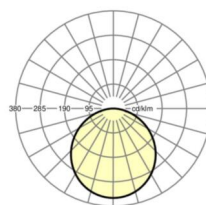

CARACTÉRISTIQUES

Número de commande	60113034110+60110005100
Tarif des douanes	94051190
Marque de certification	IP 20, Classe d'isolation II, F, Intérieur, CE
Programmes d'aide de l'État	BEG - subvention fédérale pour les bâtiments performants (valable uniquement pour l'Allemagne)

ÉLECTROTECHNIQUE

Ballast	Pilote électronique à canaux multiples, 4-étapes (1 pièce)
Puissance du système	39W-30W
Tension secteur	230V/50Hz
Classe de efficacité énergétique/Source de lumière	C

ÉCLAIRAGISME

Équipement	LED, Rendu des couleurs/Température de couleur CRI ≥ 80 / 3000K
Flux lumineux nominal/niveaux d'enclenchement	4800lm/39W, 4400lm/36W, 4200lm/34W, 3800lm/30W (Réglage standard 4200 lm)
Longévité des sources LED	50000h L80/B10
Efficacité lumineuse du luminaire	128lm/W-122lm/W
UGR trans./long.	21.9 / 21.9 (39W)

MÉCANIQUE

Couleur du boîtier	blanc signalisation RAL 9016
Cotes (Long.xLarg.xH/DxH)	627mm x 627mm x 62mm
Profondeur	62mm
Poids (net)	6.49kg
Type de montage	Montage individuel en saillie au plafond

Dimensions

L	627 mm	Longueur
B	627 mm	Largeur
H	62 mm	Hauteur
T	62 mm	Profondeur
KL	144 mm	Longueur tête du luminaire ou boîtier de ballasts
KB	42 mm	Largeur tête du luminaire ou boîtier de ballasts
KH	29 mm	Hauteur tête du luminaire ou boîtier de ballasts

LIEN PROFOND

<https://www.regiolux.de/fr/article/60113034110+60110005100>